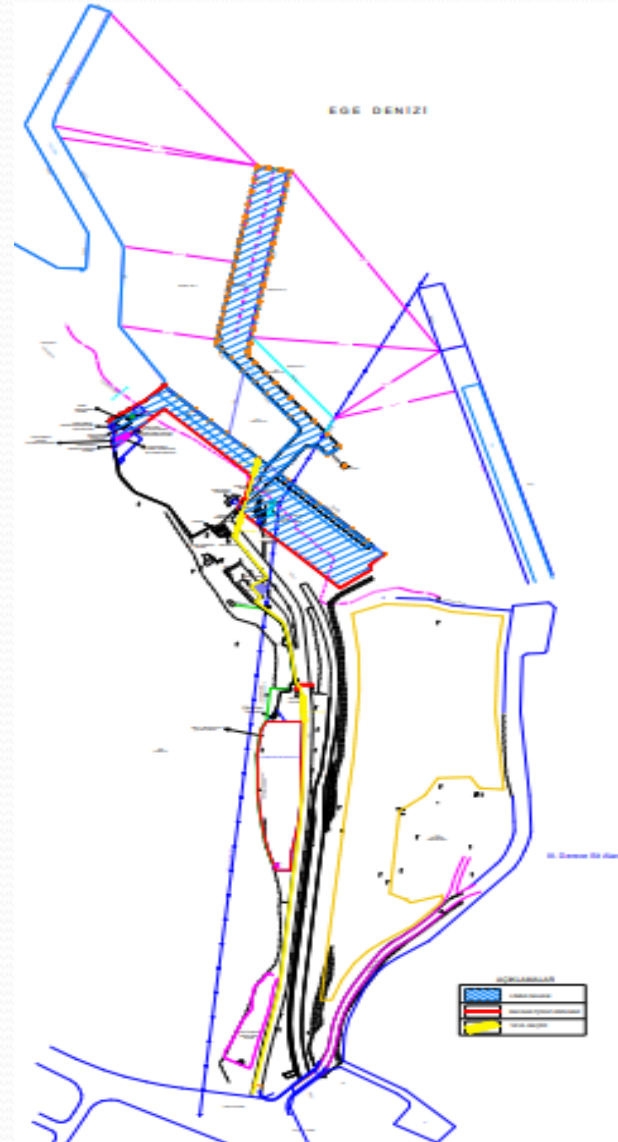

Batılıman

Ziyaretçi Girişİ

Bu davet ile limanımıza sadece belirtilen alanlara girişinize izin verilir.

Liman'a tüm giriş ve çıkışlar ana güvenlik kapısından yapılır.

Ziyaretçi Girişİ

Ziyaretiniz esnasında sizlere verilen yaka kartınızı sürekli takınız. Görülebilir şekilde olmasına özen gösteriniz.

BATILIMAN

Liman İskele Planı

BATIANADOLU