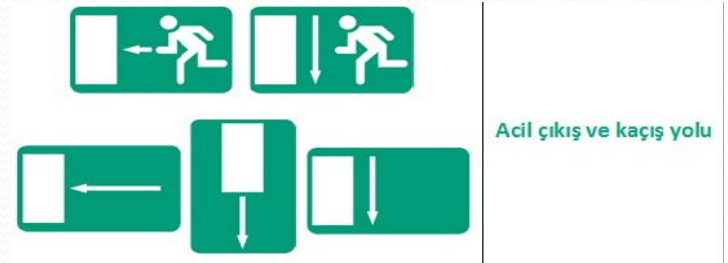

Acil Çıkış ve İlk Yardım İşaretleri

Ziyaretiniz süresince
tüm ikaz ve güvenlik
sistemlerine
ve
tüm ikaz / uyarı
işaretlerine
lütfen
UYUNUZ